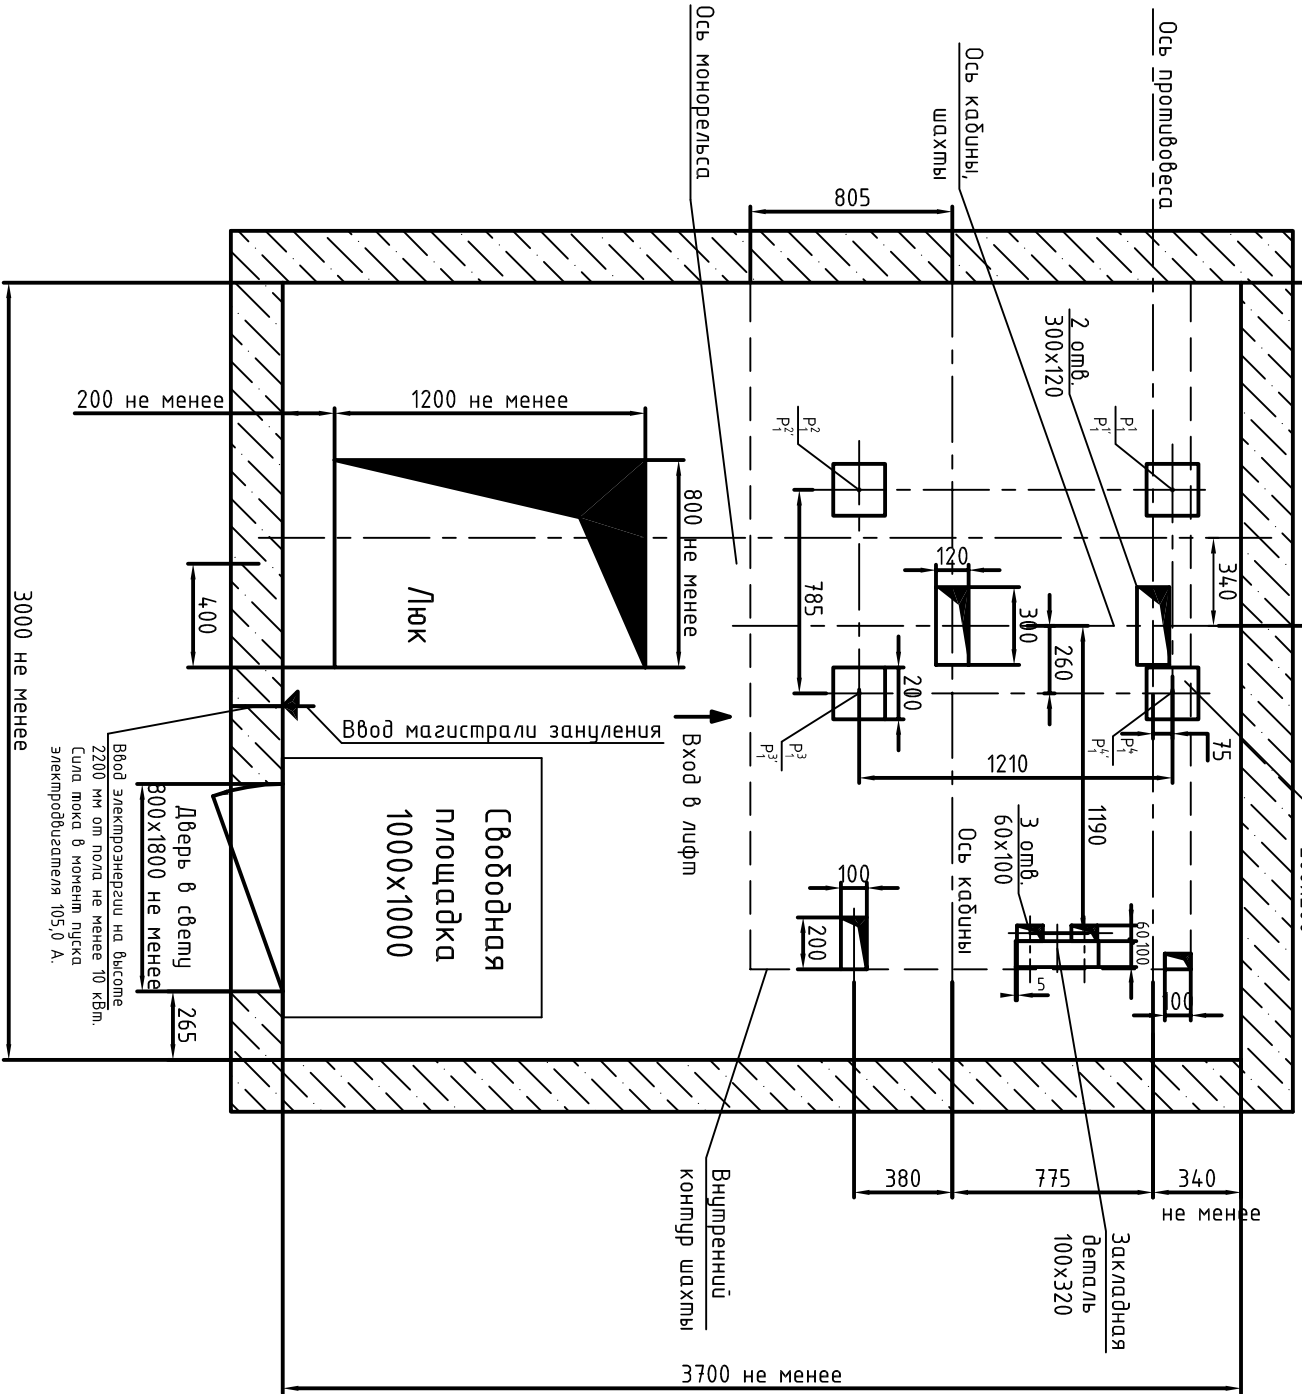

| | | | | |
|--------------|--------------|--------------|--------------|--------------|
| Инв. № подл. | Подп. и дата | Взам. инв. № | Инв. № дцкл. | Подп. и дата |
| | | | | |

СЭ 000.00.00.9291

1325

В-В(1:20)(1)

4 закладные демпели 200x200

| | | | | |
|------|------|----------|-------|------|
| Изм. | Лист | № док-м. | Подп. | Дата |
| | | | | |

1626.00.00.000 СЭ